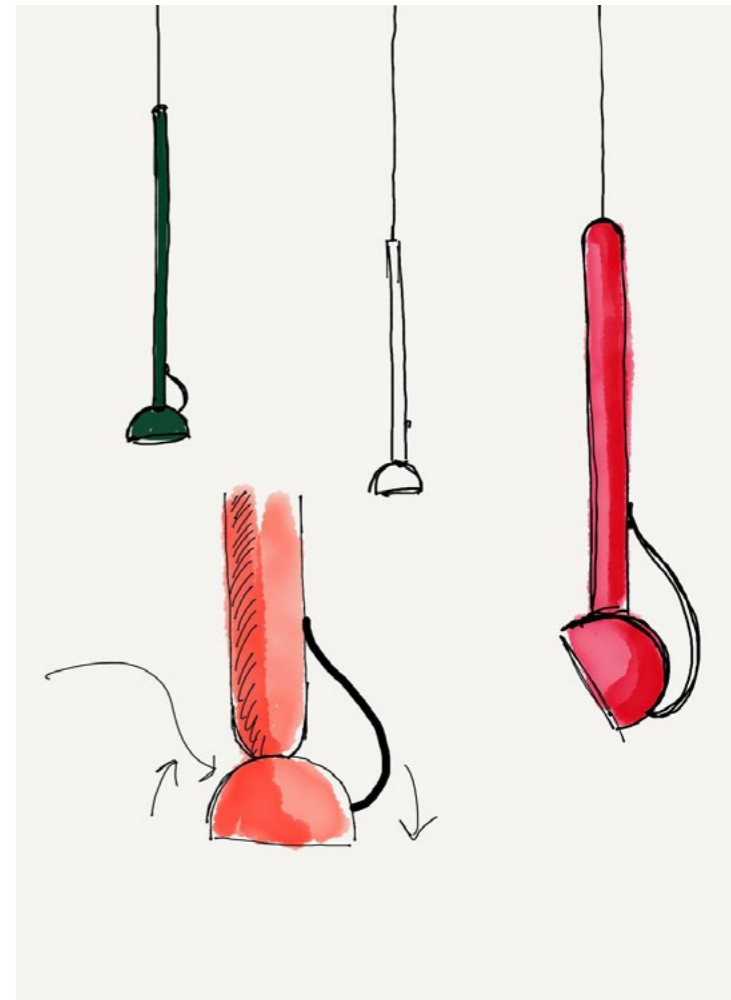

BERRY S

- Black (matte)
- White (matte)
- Beige (matte)
- Bronze (matte)
- Custom colors under request

766300U **BERRY S BLACK**
766301U **BERRY S WHITE**
766302U **BERRY S BEIGE**
766303U **BERRY S BRONZE**

LED 4,5W 546lm 250mA 2700K CRI≥90 120V