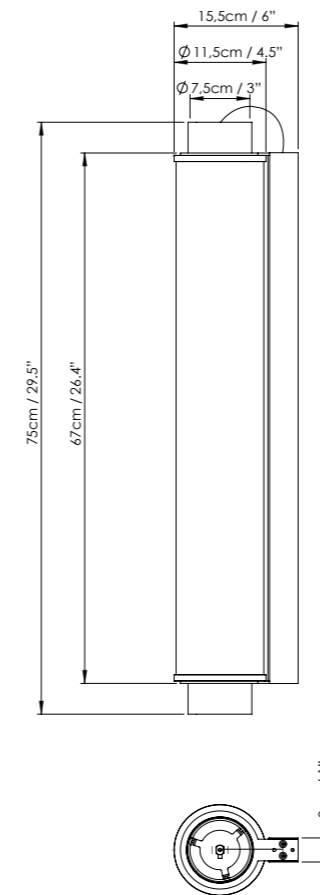

SLIM SKIN W 700