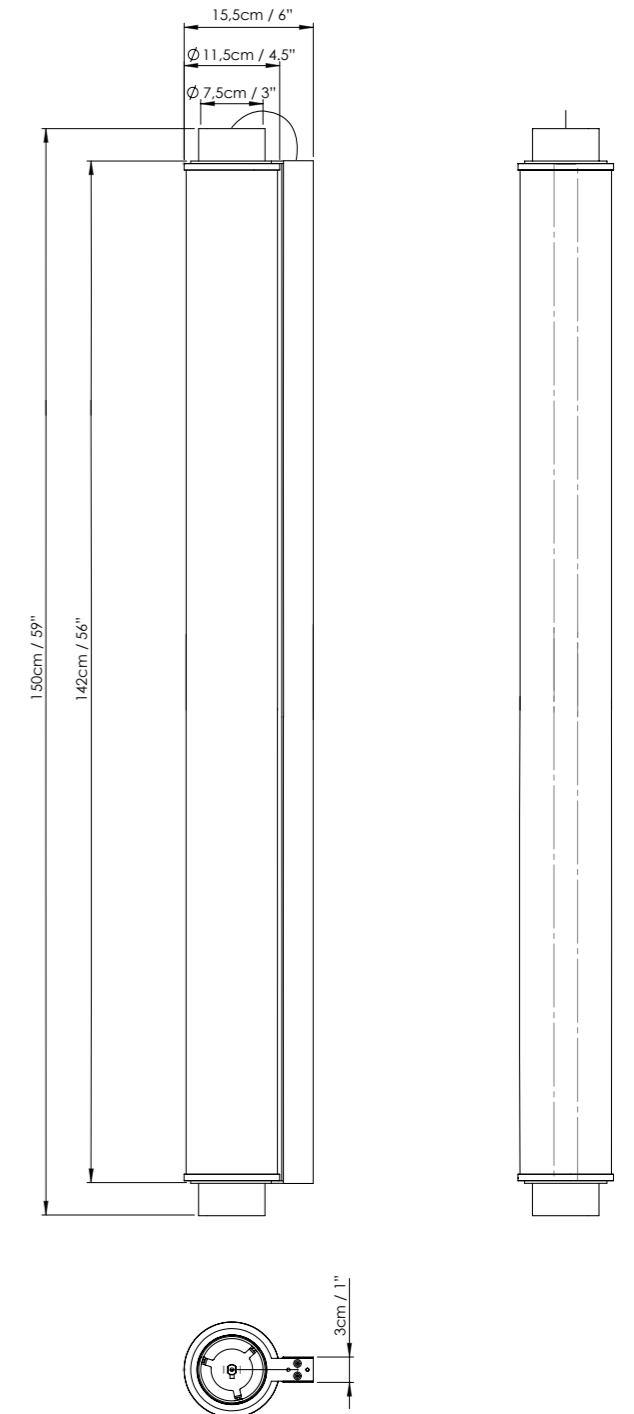

SLIM SKIN W 1500

● Black (matte) ● Brass (matte) ○ Opal Glass ◉ Groove Glass

769100U **SLIMSKIN W700** OPAL BLACK LED 24V 36W 2700K
769102U **SLIMSKIN W700** OPAL BRASS CRI≥90 4320lm
769120U **SLIMSKIN W700** GROOVE BLACK DIM PUSH 1-10
769122U **SLIMSKIN W700** GROOVE BRASS

769110U **SLIMSKIN W1500** OPAL BLACK LED 24V 72W 2700K
769112U **SLIMSKIN W1500** OPAL BRASS CRI≥90 8640lm
769130U **SLIMSKIN W1500** GROOVE BLACK DIM PUSH 1-10
769132U **SLIMSKIN W1500** GROOVE BRASS