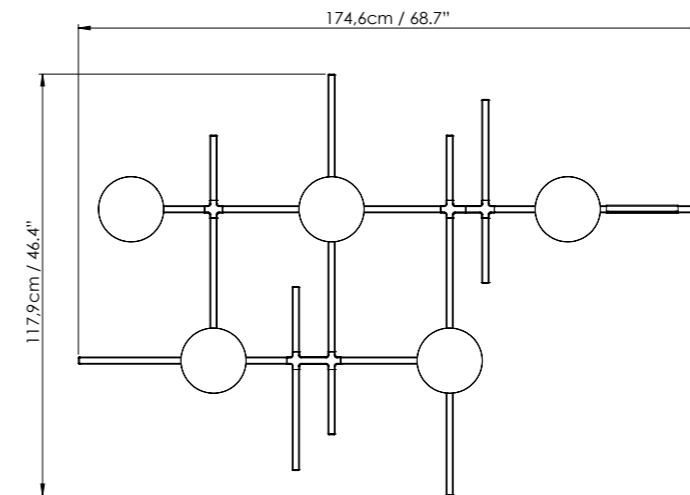

EXAMPLE: M + L