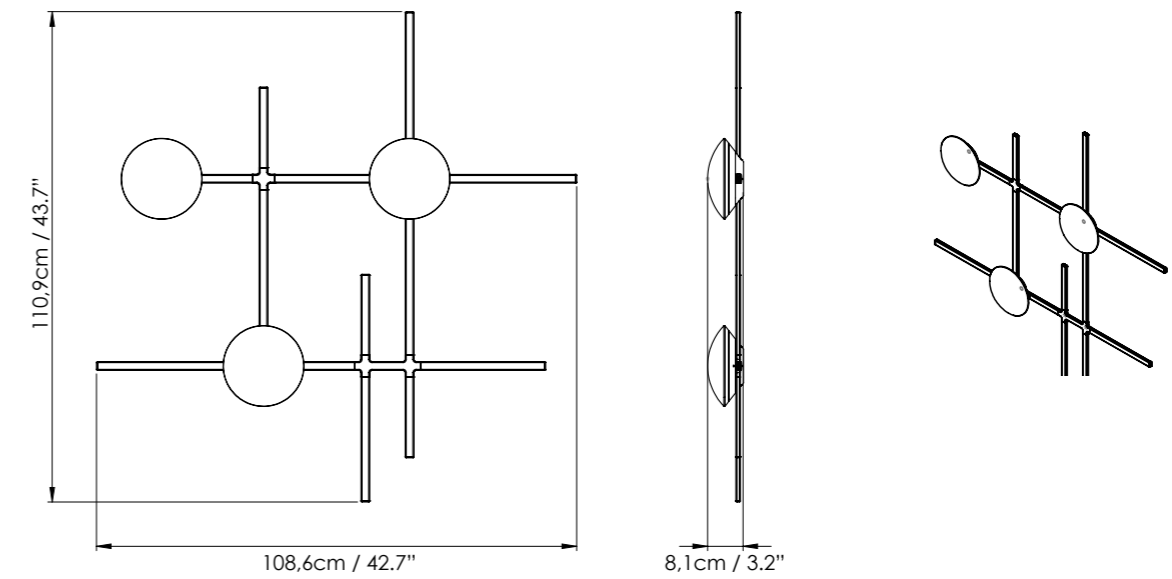

# Crosshatch

by  
**Brad Ascalon**

**Decorative  
lighting**

Crosshatch está formado por una estructura reticular metálica en tres formatos (S/M/L) disponibles en versión techo y pared y dos formatos (M/L) en versión suspensión. Gracias a su cableado interno, se pueden combinar entre ellos para crear múltiples composiciones con tan solo una acometida. La ligereza de su estructura permite crear grandes volúmenes sin recargar el espacio. Su mayor atractivo reside, precisamente, en el juego de vacíos y luces que genera allí donde se instala.

La versión a pared ofrece también la posibilidad de incorporar baldas para la colocación de libros o accesorios de decoración.

Crosshatch is made up of a metallic reticular structure in three sizes (S/M/L) available in ceiling and wall versions and two sizes (M/L) for the suspension version. Thanks to its internal wiring, they can be combined to create multiple compositions with just one power supply. The lightness of its structure allows us to create volumes without overloading the space. Its main appeal lies precisely in the game of voids and lights that it generates wherever it is installed.

The wall version also offers the possibility of incorporating shelves for books or other decorative accessories.

CROSSHATCH C/W - S

CROSSHATCH C/W - M

CROSSHATCH C/W - L

● Black (matte)

767100U	<b>CROSSHATCH</b> C/W S	F	LED 18W 1800lm 2700K CRI≥90 120V DIM PHASE CUT
767110U	<b>CROSSHATCH</b> C/W M	F	2 x LED 18W 3600lm 2700K CRI≥90 120V DIM PHASE CUT
767120U	<b>CROSSHATCH</b> C/W L	F	3 x LED 18W 5400lm 2700K CRI≥90 120V DIM PHASE CUT
767980U	<b>CROSSHATCH</b> SHELF		