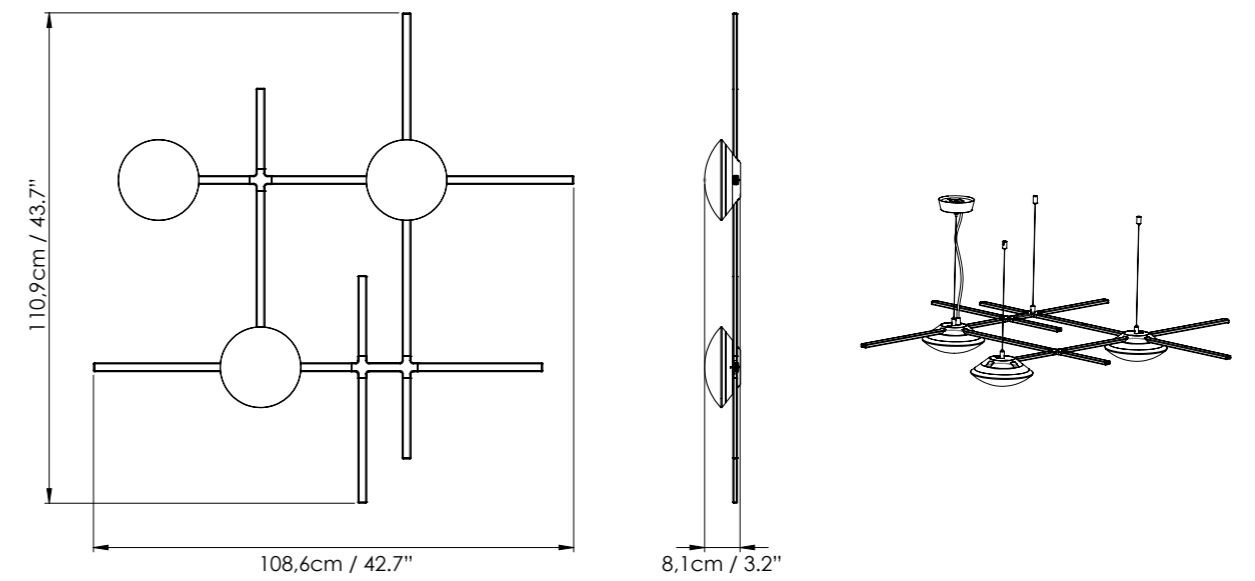

CROSSHATCH S - L

● Black (matte)

767310U	CROSSHATCH S - M	F	2 x LED 18W 3600lm 2700K CRI≥90 120V DIM PHASE CUT
767320U	CROSSHATCH S - L	F	3 x LED 18W 5400lm 2700K CRI≥90 120V DIM PHASE CUT