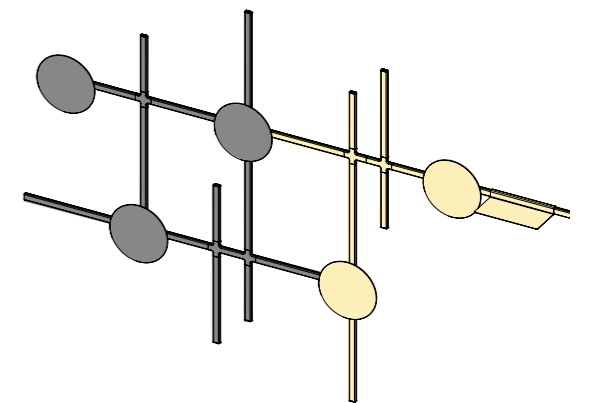

# Crosshatch

by  
**Brad Ascalon**

**Decorative  
lighting**

Crosshatch está formado por una estructura reticular metálica en tres formatos (S/M/L) disponibles en versión techo y pared y dos formatos (M/L) en versión suspensión. Gracias a su cableado interno, se pueden combinar entre ellos para crear múltiples composiciones con tan solo una acometida. La ligereza de su estructura permite crear grandes volúmenes sin recargar el espacio. Su mayor atractivo reside, precisamente, en el juego de vacíos y luces que genera allí donde se instala.

La versión a pared ofrece también la posibilidad de incorporar baldas para la colocación de libros o accesorios de decoración.

Crosshatch is made up of a metallic reticular structure in three sizes (S/M/L) available in ceiling and wall versions and two sizes (M/L) for the suspension version. Thanks to its internal wiring, they can be combined to create multiple compositions with just one power supply. The lightness of its structure allows us to create volumes without overloading the space. Its main appeal lies precisely in the game of voids and lights that it generates wherever it is installed.

EXAMPLE: M + L