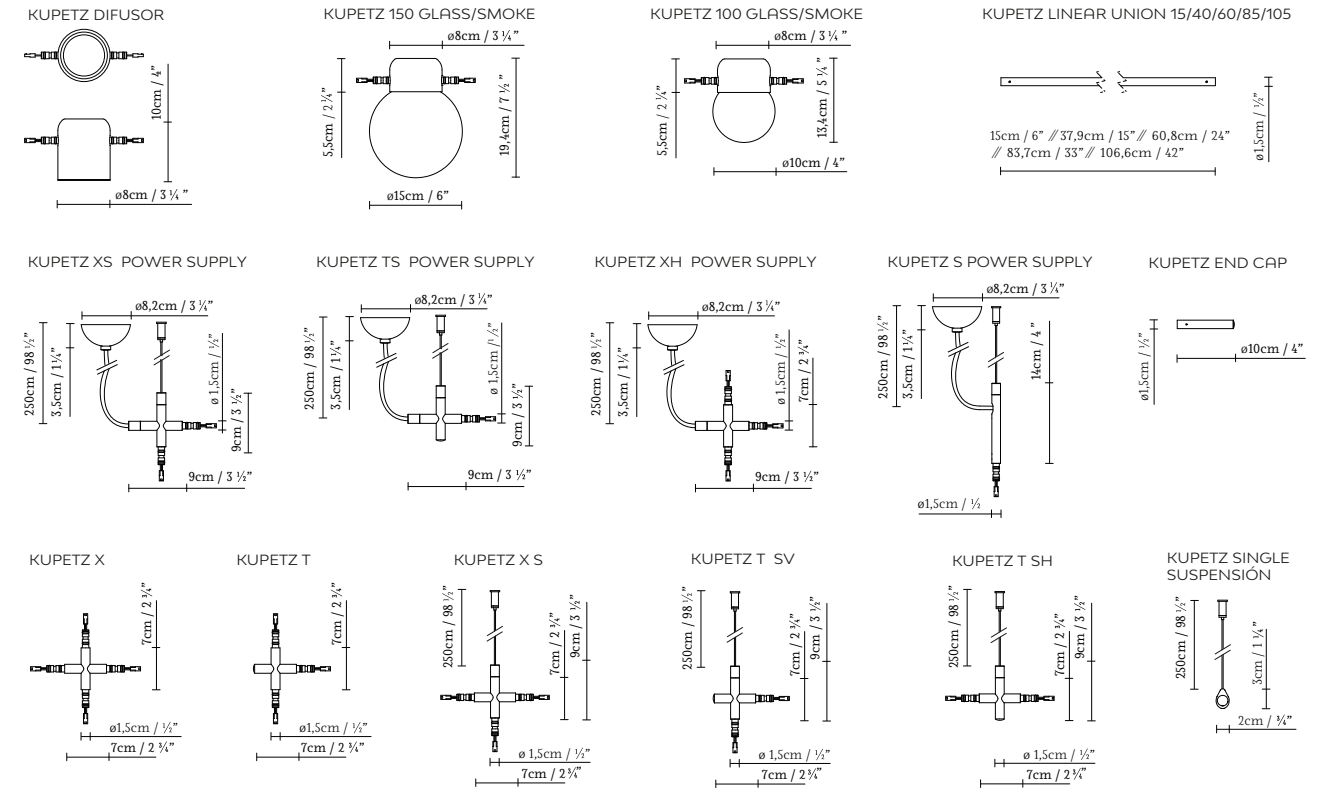

KUPETZ COMPONENTS

● Black (matte) ● Gold (satin) ● Copper (satin)

760300U	KUPETZ 100 GLASS BLACK		
760301U	KUPETZ 100 GLASS GOLD	G	LED 8W 560lm 2700K CRI≥90 120V DIM PHASE CUT
760302U	KUPETZ 100 GLASS COPPER		
760310U	KUPETZ 150 GLASS BLACK		
760311U	KUPETZ 150 GLASS GOLD	G	LED 8W 560lm 2700K CRI≥90 120V DIM PHASE CUT
760312U	KUPETZ 150 GLASS COPPER		
760303U	KUPETZ 100 SMOKE GLASS BLACK		
760304U	KUPETZ 100 SMOKE GLASS GOLD	G	LED 8W 560lm 2700K CRI≥90 120V DIM PHASE CUT
760305U	KUPETZ 100 SMOKE GLASS COPPER		
760313U	KUPETZ 150 SMOKE GLASS BLACK		
760314U	KUPETZ 150 SMOKE GLASS GOLD	G	LED 8W 560lm 2700K CRI≥90 120V DIM PHASE CUT
760315U	KUPETZ 150 SMOKE GLASS COPPER		
760330U	KUPETZ DIFUSOR BLACK		
760331U	KUPETZ DIFUSOR GOLD	G	LED 8W 560lm 2700K CRI≥90 120V DIM PHASE CUT
760332U	KUPETZ DIFUSOR COPPER		
760911U	KUPETZ T		
760900U	KUPETZ T SH		
760910U	KUPETZ T SV		
760905U	KUPETZ TS POWER SUPPLY		
760921U	KUPETZ X		
760920U	KUPETZ XS		
760925U	KUPETZ XS POWER SUPPLY		
760926U	KUPETZ XH POWER SUPPLY		
760980U	KUPETZ S POWER SUPPLY		
760915U	KUPETZ SINGLE SUSPENSION		
760950U	KUPETZ LINEAR UNION 15		
760951U	KUPETZ LINEAR UNION 40		
760952U	KUPETZ LINEAR UNION 60		
760953U	KUPETZ LINEAR UNION 85		
760954U	KUPETZ LINEAR UNION 105		
760970U	KUPETZ END CAP