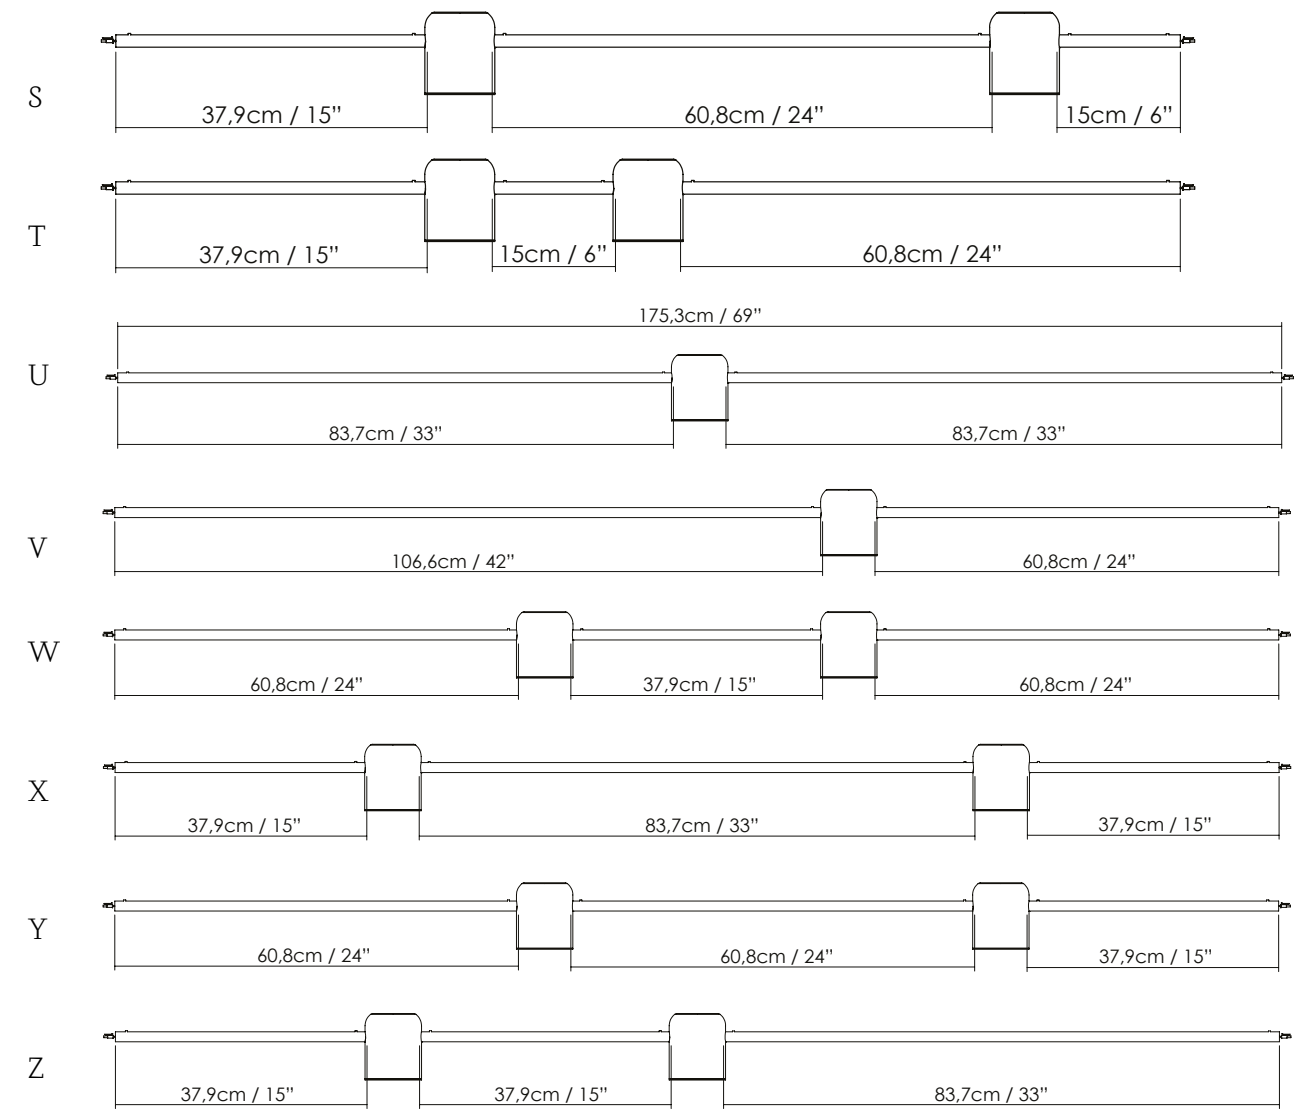

TYPES OF COMPOSITIONS