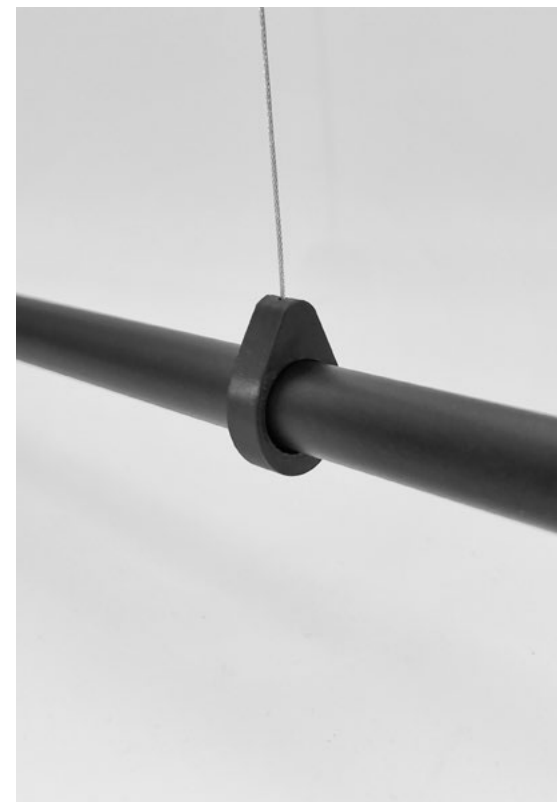

El montaje del sistema Kupetz es muy rápido y sencillo ya que cuenta con conectores rápidos que nos permiten unir los distintos elementos con facilidad.

The assembly of the Kupetz system is quick and easy due to its fast connectors, which enable us to easily connect the different elements.

TYPES OF COMPOSITIONS

TYPES OF COMPOSITIONS

Kupetz Single Suspension

Kupetz Fast Connectors

EXAMPLE 1

EXAMPLE 2

EXAMPLE 3

EXAMPLE 4