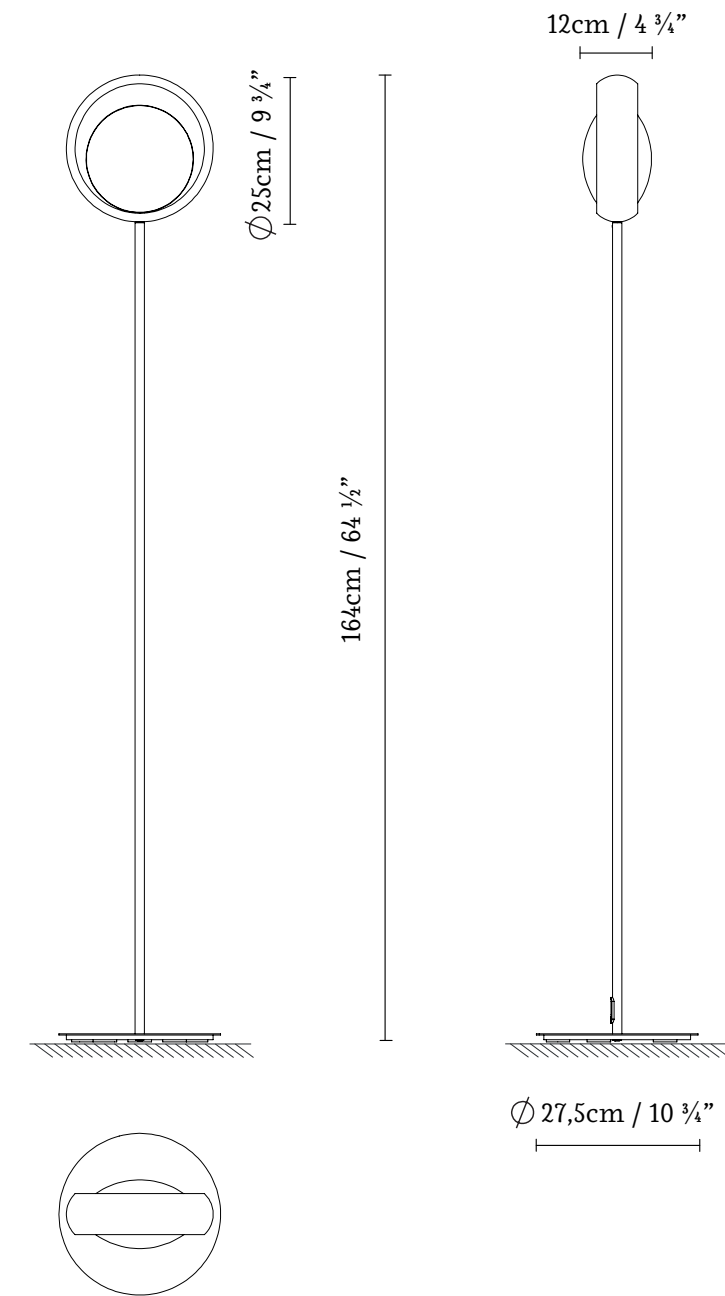

- Black (matte)
- White (matte)
- Brass (matte)
- Custom colors under request

CODE	LAMP	LIGHT SOURCE
765200U	RING F BLACK	LED 2x6W (E12) 120V 50-60Hz
765201U	RING F BRASS	Fluo. max. 2x12W (E12) 120V 50-60Hz
765202U	RING F WHITE