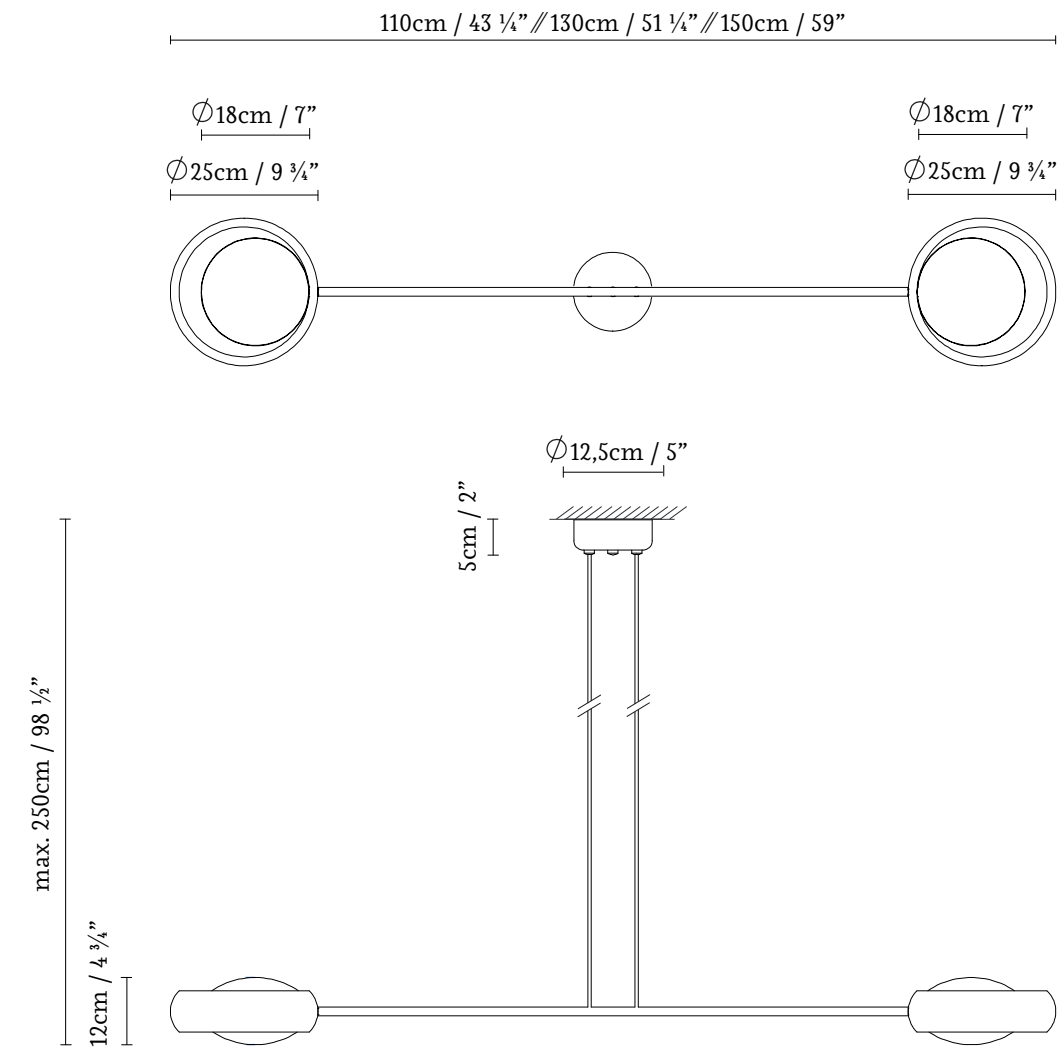

RING S2 110/130/150

● Black (matte) ○ White (matte) ● Brass (matte) ● Custom colors under request

CODE	LAMP	LIGHT SOURCE
765306U	RING S2 110 BLACK	LED 4x6W (E12) 120V 50-60Hz Fluo. max. 4x12W (E12) 120V 50-60Hz
765307U	RING S2 110 BRASS	
765308U	RING S2 110 WHITE	
765309U	RING S2 130 BLACK	LED 4x6W (E12) 120V 50-60Hz Fluo. max. 4x12W (E12) 120V 50-60Hz
765310U	RING S2 130 BRASS	
765311U	RING S2 130 WHITE	
765312U	RING S2 150 BLACK	LED 4x6W (E12) 120V 50-60Hz Fluo. max. 4x12W (E12) 120V 50-60Hz
765313U	RING S2 150 BRASS	
765314U	RING S2 150 WHITE