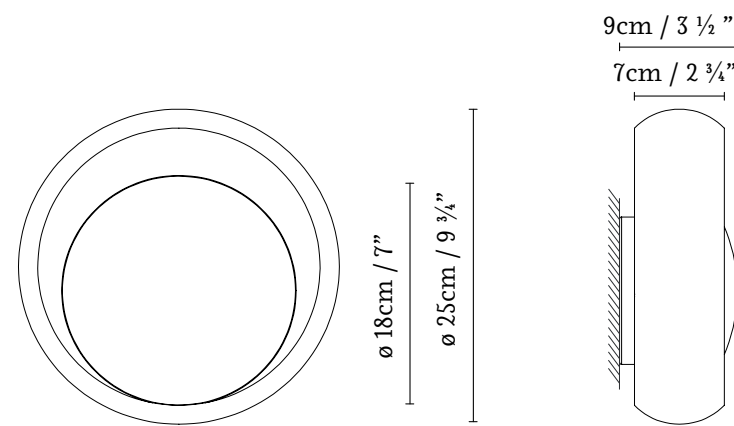

RING W1

- Black (matte)
- White (matte)
- Brass (matte)
- Custom colors under request

CODE	LAMP	LIGHT SOURCE
765100U	RING W1 BLACK	
765101U	RING W1 BRASS	LED 2x6W (E12) 120V 50-60Hz
765102U	RING W1 WHITE	Fluo. max. 2x12W (E12) 120V 50-60Hz
XXXXX	RING W1 NUMBERS