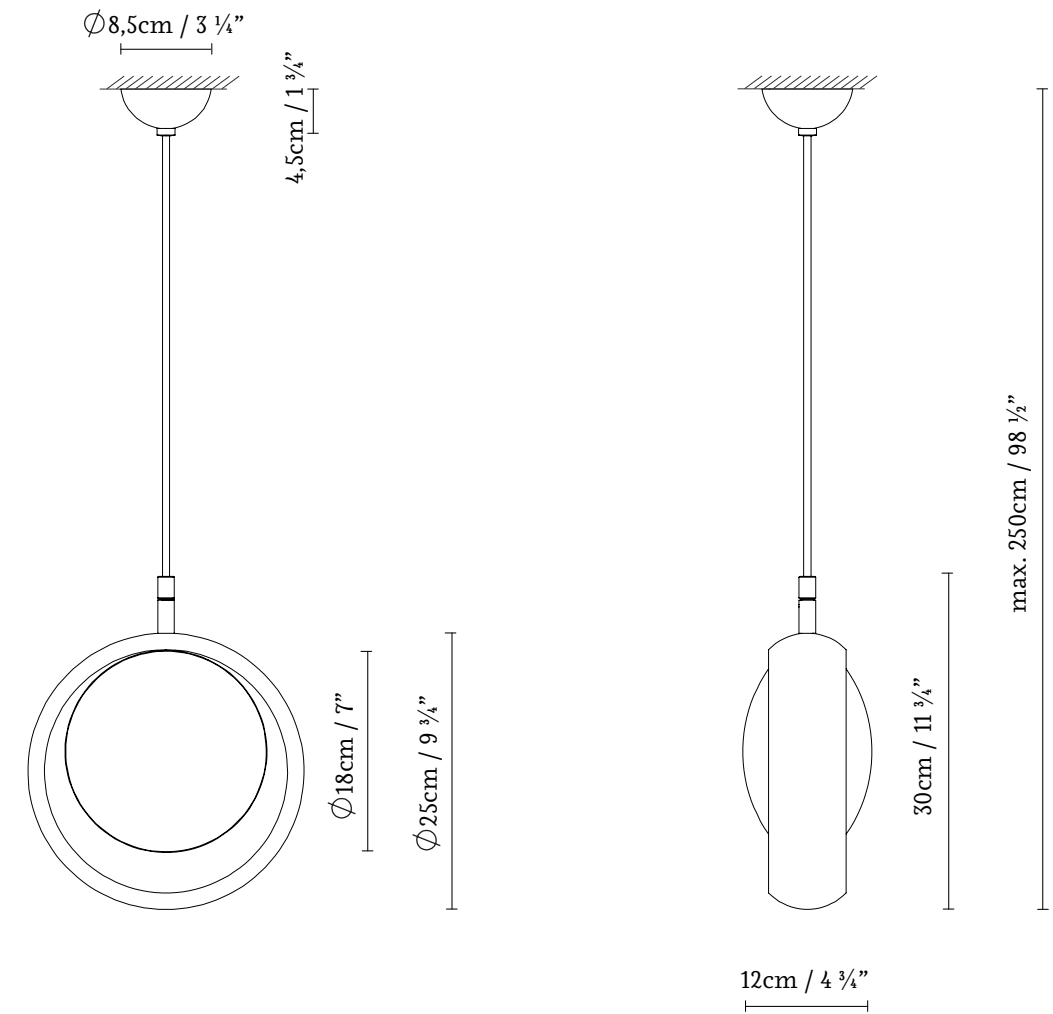

RING S1

● Black (matte)   ○ White (matte)   ● Brass (matte)   ● Custom colors under request

CODE	LAMP	LIGHT SOURCE
765300U	RING S1 BLACK	LED 2x6W (E12) 120V 50-60Hz
765301U	RING S1 BRASS	Fluo. max. 2x12W (E12) 120V 50-60Hz
765302U	RING S1 WHITE