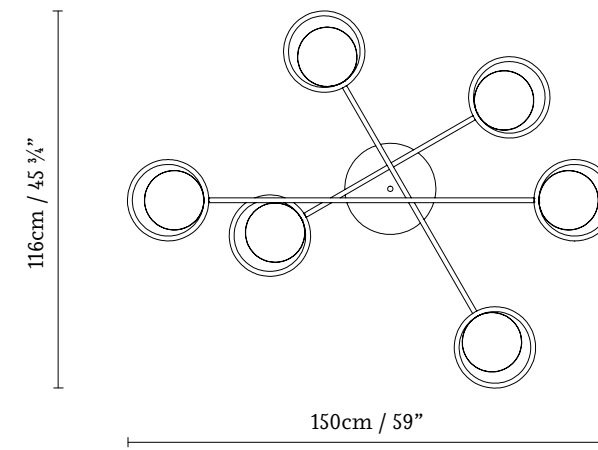

- Black (matte)
- White (matte)
- Brass (matte)
- Custom colors under request

CODE	LAMP	LIGHT SOURCE
765303U	RING S6 BLACK	LED 12x6W (E12) 120V 50-60Hz
765304U	RING S6 BRASS	Fluo. max. 12x12W (E12) 120V 50-60Hz
765305U	RING S6 WHITE