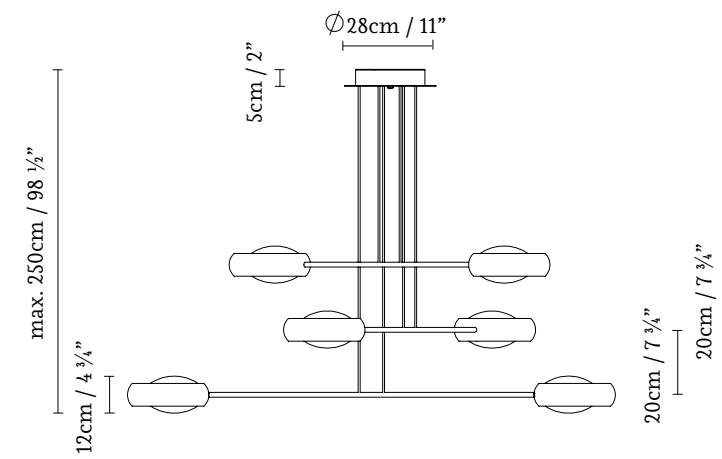

- Black (matte)
- White (matte)
- Brass (matte)
- Custom colors under request

CODE	LAMP	LIGHT SOURCE
765303U	RING S6 BLACK	LED 12x6W (E12) 120V 50-60Hz
765304U	RING S6 BRASS	Fluo. max. 12x12W (E12) 120V 50-60Hz
765305U	RING S6 WHITE