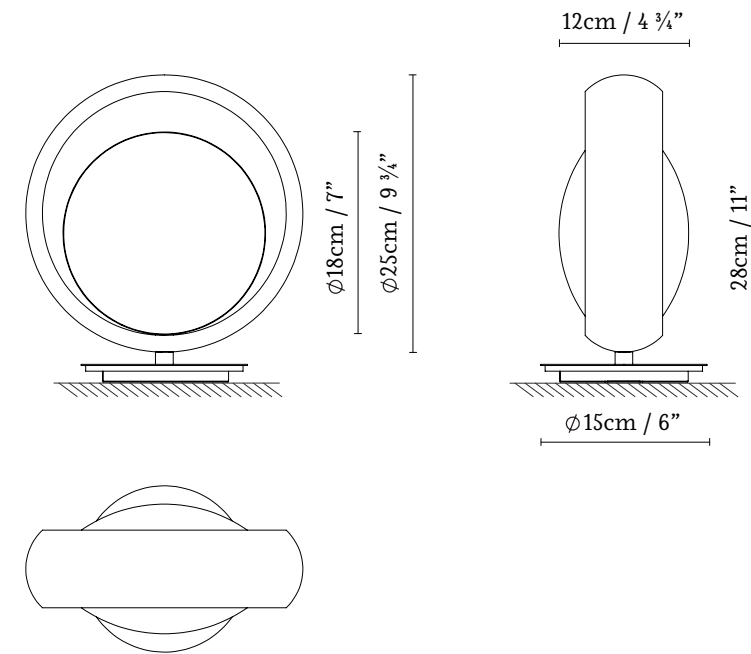

● Black (matte)   ○ White (matte)   ● Brass (matte)   ● Custom colors under request

CODE	LAMP	LIGHT SOURCE
765000U	RING T BLACK	LED 2x6W (E12) 120V 50-60Hz
765001U	RING T BRASS	Fluo. max. 2x12W (E12) 120V 50-60Hz
765002U	RING T WHITE